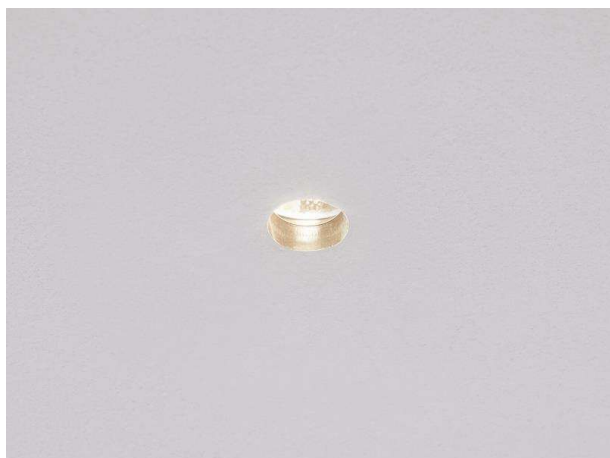

**BLIND SPOT**

**640-00201012900**

BLINDSPOT R EINBAUSTRALER aus Aluminium, natur, LFO Linse perfekt entblendet durch filigraner Mikrofacettenstruktur Ausstrahlwinkel 30°, Lichtaustritt direkt, UGR <16, ohne Betriebsgerät, max. 700mA, IP20 Zubehör seperat ordern

**SKIZZE**

**TECHNISCHE DETAILS**

Leuchtmittel	LED 9W
Lichtstrom [lm]	400
Strom Sek.[mA]	700
Lichtfarbe [K]	3000K
CRI	>90
UGR	<16
Optik	LFO Linse
Designer	Serge Cornelissen
Betriebsgerät	ohne Betriebsgerät
Lichtaustritt	direkt
Ausstrahlwinkel [°]	30°
Material	Aluminium
Höhe [mm]	69
Durchmesser [mm]	61
D-Ausschn. [mm]	68
Deckenstärke [mm]	12,5 - 32
Einbautiefe [mm]	100
Schutzart [IP]	IP20
Schutzklasse	Schutzklasse II
Nettogewicht [kg]	0,26
Farbe Leuchte	natur
EAN-Nummer	9008905740282
Lebensdauer [h]	L80 B10 50 000