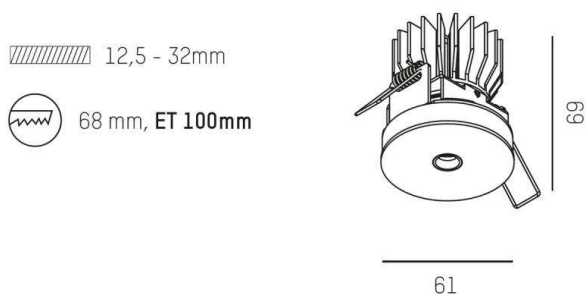

**BLIND SPOT**

**640-00201012900**

BLINDSPOT R EINBAUSTRALER aus Aluminium, natur, LFO Linse perfekt entblendet durch filigraner Mikrofacettenstruktur Ausstrahlwinkel 30°, Lichtaustritt direkt, UGR <16, ohne Betriebsgerät, max. 700mA, IP20 Zubehör seperat ordern

**SKIZZE**

**TECHNISCHE DETAILS**

Leuchtmittel	LED 9W
Lichtstrom [lm]	400
Strom Sek.[mA]	700
Lichtfarbe [K]	3000K
CRI	>90
UGR	<16
Optik	LFO Linse
Designer	Serge Cornelissen
Betriebsgerät	ohne Betriebsgerät
Lichtaustritt	direkt
Ausstrahlwinkel [°]	30°
Material	Aluminium
Höhe [mm]	69
Durchmesser [mm]	61
D-Ausschn. [mm]	68
Deckenstärke [mm]	12,5 - 32
Einbautiefe [mm]	100
Schutzart [IP]	IP20
Schutzklasse	Schutzklasse II
Nettogewicht [kg]	0,26
Farbe Leuchte	natur
EAN-Nummer	9008905740282
Lebensdauer [h]	L80 B10 50 000

**LICHTVERTEILUNGSKURVE**

Die Werte sind Bemessungswerte. Leistung und Lichtstrom unterliegen initial einer Toleranz von +/- 10%. Toleranz der Farbtemperatur: +/- 150 K. Die Werte gelten wenn nicht anders angegeben für eine Umgebungstemperatur von 25°C.