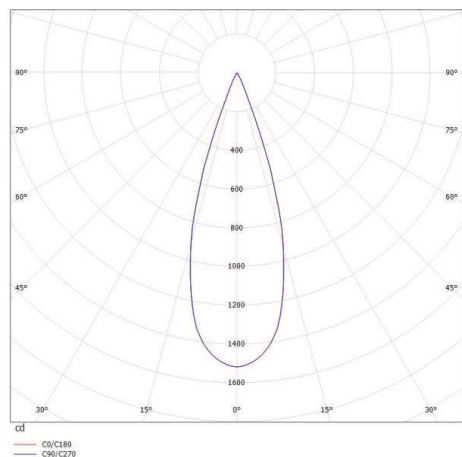

**BLIND SPOT**

**640-00201012900**

BLINDSPOT R EINBAUSTRALER aus Aluminium, natur, LFO Linse perfekt entblendet durch filigraner Mikrofacettenstruktur Ausstrahlwinkel 30°, Lichtaustritt direkt, UGR <16, ohne Betriebsgerät, max. 700mA, IP20 Zubehör seperat ordern

**SKIZZE**

**TECHNISCHE DETAILS**

Leuchtmittel	LED 9W
Lichtstrom [lm]	400
Strom Sek.[mA]	700
Lichtfarbe [K]	3000K
CRI	>90
UGR	<16
Optik	LFO Linse
Designer	Serge Cornelissen
Betriebsgerät	ohne Betriebsgerät
Lichtaustritt	direkt
Ausstrahlwinkel [°]	30°
Material	Aluminium
Höhe [mm]	69
Durchmesser [mm]	61
D-Ausschn. [mm]	68
Deckenstärke [mm]	12,5 - 32
Einbautiefe [mm]	100
Schutzart [IP]	IP20
Schutzklasse	Schutzklasse II
Nettogewicht [kg]	0,26
Farbe Leuchte	natur
EAN-Nummer	9008905740282
Lebensdauer [h]	L80 B10 50 000

**LICHTVERTEILUNGSKURVE**

Die Werte sind Bemessungswerte. Leistung und Lichtstrom unterliegen initial einer Toleranz von +/- 10%. Toleranz der Farbtemperatur: +/- 150 K. Die Werte gelten wenn nicht anders angegeben für eine Umgebungstemperatur von 25°C.