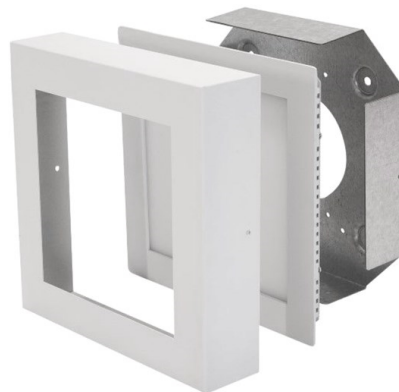

MOON

643-0001

accessorio per il montaggio a plafone, adatto per MOON SQUARE 643-q110, lampada e convertitore non inclusi, foro esterno 59x59mm

DISEGNO

DETTAGLI TECNICI

Dimmerabilità	non dimmerabile
Materiale	lamiera di acciaio
larghezza [mm]	125
altezza [mm]	45
classe di protezione[IP]	IP20
peso netto [kg]	0,36
Colore lampada	bianco
RAL	9003
cod.EAN	9010506760279