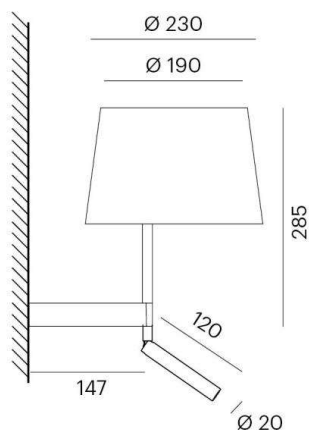

**BIVIO**

**645-101030519120**

BIVIO W SPOT WANDAUFBAULEUCHE aus Aluminium, schwarz matt, ähnlich RAL 9005, Schirm aus Leinenstoff grau, Ausstrahlwinkel 12°, Lichtaustritt direkt/- indirekt, mit Betriebsgerät, Dimmbarkeit: nicht dimmbar, IP20, asymmetrische Befestigung, mit Leselicht

**SKIZZE**

**LICHTVERTEILUNGSKURVE**

**TECHNISCHE DETAILS**

Systemleistung [W]	4
Leuchtmittel	AGL D45 ECO 30W
Anz. Fassungen	1x
Fassung	E14
Lichtstrom [lm]	130
Lichtfarbe [K]	3000K
CRI	>80
Optik	Schirm aus Leinenstoff
Designer	Michael Raasch
Betriebsgerät	mit Betriebsgerät
Dimmbarkeit	nicht dimmbar
Lichtaustritt	direkt/- indirekt
Ausstrahlwinkel [°]	12°
Spannung [V]	220-240V 50/60Hz
Material	Aluminium
Höhe [mm]	203
Durchmesser [mm]	230
Schutzart [IP]	IP20
Schutzklasse	Schutzklasse I
Nettogewicht [kg]	0,65
Farbe Leuchte	schwarz matt
RAL	9005
Farbe Glas/Schirm	grau
EAN-Nummer	9010506723625
Lebensdauer [h]	50 000
Energieeffizienzkl.	E