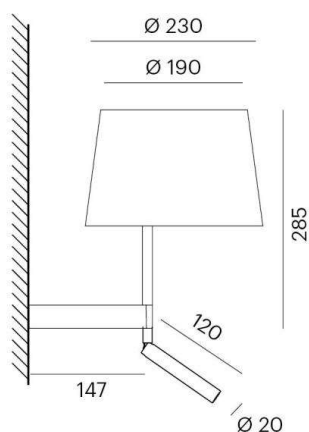

**BIVIO**

**645-101030519120**

BIVIO W SPOT LAMPADA A PARETE in alluminio, nero opaco, simile a RAL 9005, paralume in lino grigio, fascio 12°, emissione luminosa diretta / indiretta, con alimentatore, dimmerabilità: non dimmerabile, IP20 montaggio asimmetrico, con luce di lettura

**DISEGNO**

**CURVA DISTRIBUZIONE LUCE**

**DETTAGLI TECNICI**

Potenza sistema [W]	4
tipo di lampadina	AGL D45 ECO 30W
No.portalampade	1x
presa di corrente	E14
flusso luminoso [lm]	130
temperatura colore [K]	3000K
CRI	>80
Ottica	paralume in lino
Designer	Michael Raasch
Alimentatore	con alimentatore
Dimmerabilità	non dimmerabile
area di emissione luce	diretta / indiretta
ang.del fascio lumin.[°]	12°
classe di tensione [V]	220-240V 50/60Hz
Materiale	alluminio
altezza [mm]	203
diametro [mm]	230
classe di protezione[IP]	IP20
classe di protezione	classe di protezione I
peso netto [kg]	0,70
Colore lampada	nero opaco
RAL	9005
Colore vetro/paralume	grigio
cod.EAN	9010506723625
durata di vita [h]	50 000
cl. efficienza energ.	E