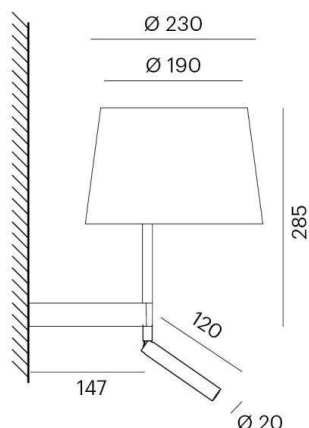

BIVIO

645-101030519120

BIVIO W SPOT LAMPADA DA PLAFONE in alluminio, nero opaco, simile a RAL 9005, paralume in lino grigio, fascio 12°, emissione luminosa diretto / indiretto, con alimentatore, dimmerabilità: non dimmerabile, IP20 montaggio asimmetrico, con luce di lettura

DISEGNO

CURVA DISTRIBUZIONE LUCE

DETTAGLI TECNICI

Potenza sistema [W]	4
tipo di lampadina	AGL D45 ECO 30W
No.portalampade	1x
presa di corrente	E14
flusso luminoso [lm]	130
temperatura colore [K]	3000K
CRI	>80
Ottica	paralume in lino
Designer	Michael Raasch
Alimentatore	con alimentatore
Dimmerabilità	non dimmerabile
area di emissione luce	diretto / indiretto
ang.del fascio lumin.[°]	12°
classe di tensione [V]	220-240V 50/60Hz
Materiale	alluminio
altezza [mm]	203
diametro [mm]	230
classe di protezione[IP]	IP20
classe di protezione	classe di protezione I
peso netto [kg]	0,65
Colore lampada	nero opaco
RAL	9005
Colore vetro/paralume	grigio
cod.EAN	9010506723625
durata di vita [h]	50 000
cl. efficienza energ.	E