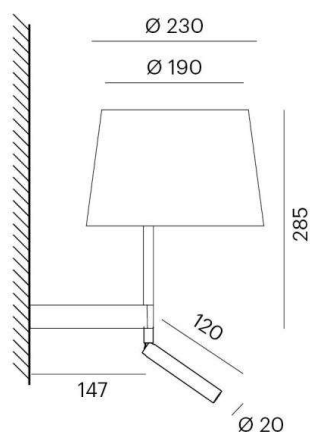

BIVIO

645-101030519230

BIVIO W SPOT LUMINAIRE EN SAILLIE POUR MUR en aluminium, noir mat, RAL 9005, abat-jour en toile de lin marron, angle de rayonnement 12°, émission direct/indirect, avec driver, gradation: non dimmable, IP20 fixation asymétrique, avec lampe de lecture

ILLUSTRATION

COURBE PHOTOMÉTRIQUE

DONNÉES TECHNIQUES

Puissance système [W]	4
Source lumineuse	AGL D45 ECO 30W
Nbre de sources	1x
Douille	E14
Flux lumineux [lm]	130
Température de couleur [K]	3000K
IRC	>80
Optique	abat-jour en toile de lin
Driver	avec driver
Gradation	non dimmable
Emission de lumière	direct/indirect
Angle de rayonnement [°]	12°
Tension [V]	220-240V 50/60Hz
Matériel	aluminium
Hauteur [mm]	203
Diamètre [mm]	230
Indice de protection [IP]	IP20
Classe de protection	classe de protection I
Poids net [kg]	0,70
Couleur luminaire	noir mat
RAL	9005
Couleur verre/abat-jour	marron
N° EAN	9010506723649
Durée de vie [h]	50 000
Cl. d'efficacité énergétique	E