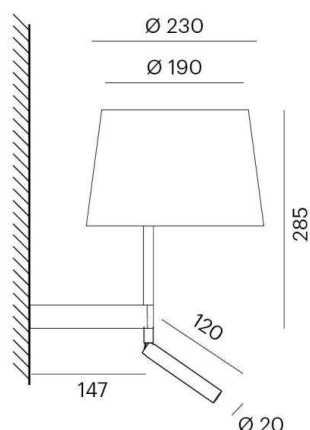

**BIVIO**

**645-101030519230**

BIVIO W SPOT LAMPADA A PARETE in alluminio, nero opaco, simile a RAL 9005, paralume in lino marrone, fascio 12°, emissione luminosa diretta / indiretta, con alimentatore, dimmerabilità: non dimmerabile, IP20 montaggio asimmetrico, con luce di lettura

**DISEGNO**

**CURVA DISTRIBUZIONE LUCE**

**DETTAGLI TECNICI**

Potenza sistema [W]	4
tipo di lampadina	AGL D45 ECO 30W
No.portalampade	1x
presa di corrente	E14
flusso luminoso [lm]	130
temperatura colore [K]	3000K
CRI	>80
Ottica	paralume in lino
Designer	Michael Raasch
Alimentatore	con alimentatore
Dimmerabilità	non dimmerabile
area di emissione luce	diretta / indiretta
ang.del fascio lumin.[°]	12°
classe di tensione [V]	220-240V 50/60Hz
Materiale	alluminio
altezza [mm]	203
diametro [mm]	230
classe di protezione[IP]	IP20
classe di protezione	classe di protezione I
peso netto [kg]	0,70
Colore lampada	nero opaco
RAL	9005
Colore vetro/paralume	marrone
cod.EAN	9010506723649
durata di vita [h]	50 000
cl. efficienza energ.	E