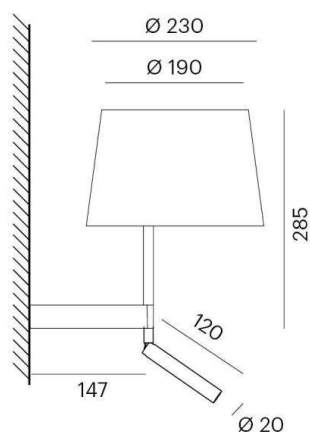

BIVIO

645-101030519230

BIVIO W SPOT LAMPADA DA PLAFONE in alluminio, nero opaco, simile a RAL 9005, paralume in lino marrone, fascio 12°, emissione luminosa diretto / indiretto, con alimentatore, dimmerabilità: non dimmerabile, IP20 montaggio asimmetrico, con luce di lettura

DISEGNO

CURVA DISTRIBUZIONE LUCE

DETTAGLI TECNICI

Potenza sistema [W]	4
tipo di lampadina	AGL D45 ECO 30W
No.portalampade	1x
presa di corrente	E14
flusso luminoso [lm]	130
temperatura colore [K]	3000K
CRI	>80
Ottica	paralume in lino
Designer	Michael Raasch
Alimentatore	con alimentatore
Dimmerabilità	non dimmerabile
area di emissione luce	diretto / indiretto
ang.del fascio lumin.[°]	12°
classe di tensione [V]	220-240V 50/60Hz
Materiale	alluminio
altezza [mm]	203
diametro [mm]	230
classe di protezione[IP]	IP20
classe di protezione	classe di protezione I
peso netto [kg]	0,65
Colore lampada	nero opaco
RAL	9005
Colore vetro/paralume	marrone
cod.EAN	9010506723649
durata di vita [h]	50 000
cl. efficienza energ.	E