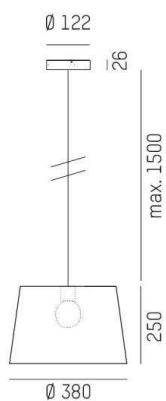

BIVIO

645-10303000230

BIVIO PD HÄNGELEUCHTE schwarz matt, ähnlich RAL 9005, Schirm aus Leinenstoff braun, Lichtaustritt direkt/- indirekt, Dimmbarkeit: nicht dimmbar, Kabel schwarz, Kunststoffgeflecht, Adapter/Baldachin schwarz, Pendellänge 1500mm, IP20, symmetrische Befestigung

SKIZZE

TECHNISCHE DETAILS

Leuchtmittel	AGL A60 ECO 57W
Anz. Fassungen	1x
Fassung	E27
Optik	Schirm aus Leinenstoff
Designer	Michael Raasch
Dimmbarkeit	nicht dimmbar
Lichtaustritt	direkt/- indirekt
Spannung [V]	220-240V 50/60Hz
Höhe [mm]	20
Pendellänge [mm]	1500
Durchmesser [mm]	230
Schutzart [IP]	IP20
Schutzklasse	Schutzklasse II
Nettogewicht [kg]	0,26
Farbe Leuchte	schwarz matt
RAL	9005
Farbe Glas/Schirm	braun
Farbe Adapter/Baldachin	schwarz
Kabel	schwarz, Kunststoffgeflecht
EAN-Nummer	9010506724035

LICHTVERTEILUNGSKURVE

Die Werte sind Bemessungswerte. Leistung und Lichtstrom unterliegen initial einer Toleranz von +/- 10%. Toleranz der Farbtemperatur: +/- 150 K. Die Werte gelten wenn nicht anders angegeben für eine Umgebungstemperatur von 25°C.