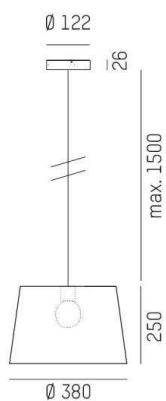

BIVIO

645-10304000230

BIVIO PD HÄNGELEUCHTE schwarz matt, ähnlich RAL 9005, Schirm aus Leinenstoff braun, Lichtaustritt direkt/- indirekt, Dimmbarkeit: nicht dimmbar, Kabel schwarz, Kunststoffgeflecht, Adapter/Baldachin schwarz, Pendellänge 1500mm, IP20, symmetrische Befestigung

SKIZZE

TECHNISCHE DETAILS

Leuchtmittel	AGL A60 ECO 57W
Anz. Fassungen	1x
Fassung	E27
Optik	Schirm aus Leinenstoff
Designer	Michael Raasch
Dimmbarkeit	nicht dimmbar
Lichtaustritt	direkt/- indirekt
Spannung [V]	220-240V 50/60Hz
Höhe [mm]	20
Pendellänge [mm]	1500
Durchmesser [mm]	380
Schutzart [IP]	IP20
Schutzklasse	Schutzklasse II
Nettogewicht [kg]	0,26
Farbe Leuchte	schwarz matt
RAL	9005
Farbe Glas/Schirm	braun
Farbe Adapter/Baldachin	schwarz
Kabel	schwarz, Kunststoffgeflecht
EAN-Nummer	9010506724097

LICHTVERTEILUNGSKURVE

Die Werte sind Bemessungswerte. Leistung und Lichtstrom unterliegen initial einer Toleranz von +/- 10%. Toleranz der Farbtemperatur: +/- 150 K. Die Werte gelten wenn nicht anders angegeben für eine Umgebungstemperatur von 25°C.