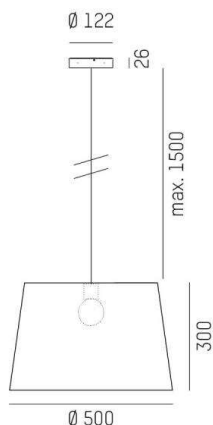

BIVIO

645-103060000120

BIVIO PD HÄNGELEUCHTE schwarz matt, ähnlich RAL 9005, Schirm aus Leinenstoff grau, Lichtaustritt direkt/- indirekt, Dimmbarkeit: nicht dimmbar, Kabel schwarz, Kunststoffgeflecht, Adapter/Baldachin schwarz, Pendellänge 1500mm, IP20, symmetrische Befestigung

SKIZZE

TECHNISCHE DETAILS

Leuchtmittel	AGL A60 ECO 57W
Anz. Fassungen	1x
Fassung	E27
Optik	Schirm aus Leinenstoff
Designer	Michael Raasch
Dimmbarkeit	nicht dimmbar
Lichtaustritt	direkt/- indirekt
Spannung [V]	220-240V 50/60Hz
Höhe [mm]	20
Pendellänge [mm]	1500
Durchmesser [mm]	530
Schutzart [IP]	IP20
Schutzklasse	Schutzklasse II
Nettogewicht [kg]	0,26
Farbe Leuchte	schwarz matt
RAL	9005
Farbe Glas/Schirm	grau
Farbe Adapter/Baldachin	schwarz
Kabel	schwarz, Kunststoffgeflecht
EAN-Nummer	9010506724165

LICHTVERTEILUNGSKURVE

Die Werte sind Bemessungswerte. Leistung und Lichtstrom unterliegen initial einer Toleranz von +/- 10%. Toleranz der Farbtemperatur: +/- 150 K. Die Werte gelten wenn nicht anders angegeben für eine Umgebungstemperatur von 25°C.