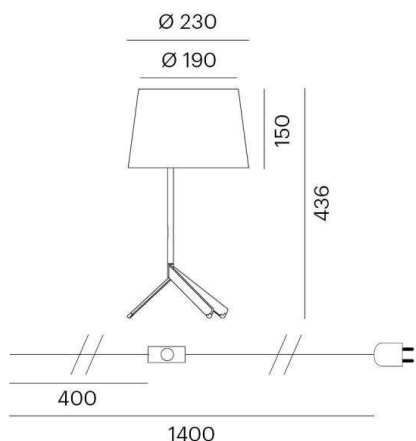

**BIVIO**

**645-104030000230**

BIVIO T TISCHLEUCHE schwarz matt, ähnlich RAL 9005, Schirm aus Leinenstoff braun, Lichtaustritt direkt/ - indirekt, Dimmbarkeit: nicht dimmbar, Kabel schwarz, Kunststoffgeflecht, Adapter/Baldachin schwarz, IP20, asymmetrische Befestigung

**SKIZZE**

**TECHNISCHE DETAILS**

Leuchtmittel	AGL D45 ECO 20W
Anz. Fassungen	1x
Fassung	E14
Optik	Schirm aus Leinenstoff
Designer	Michael Raasch
Dimmbarkeit	nicht dimmbar
Lichtaustritt	direkt/ - indirekt
Spannung [V]	220-240V 50/60Hz
Höhe [mm]	436
Durchmesser [mm]	230
Schutzart [IP]	IP20
Schutzklasse	Schutzklasse II
Nettogewicht [kg]	0,55
Farbe Leuchte	schwarz matt
RAL	9005
Farbe Glas/Schirm	braun
Farbe Adapter/Baldachin	schwarz
Kabel	schwarz, Kunststoffgeflecht
EAN-Nummer	9010506724233

**LICHTVERTEILUNGSKURVE**

Die Werte sind Bemessungswerte. Leistung und Lichtstrom unterliegen initial einer Toleranz von +/- 10%. Toleranz der Farbtemperatur: +/- 150 K. Die Werte gelten wenn nicht anders angegeben für eine Umgebungstemperatur von 25°C.