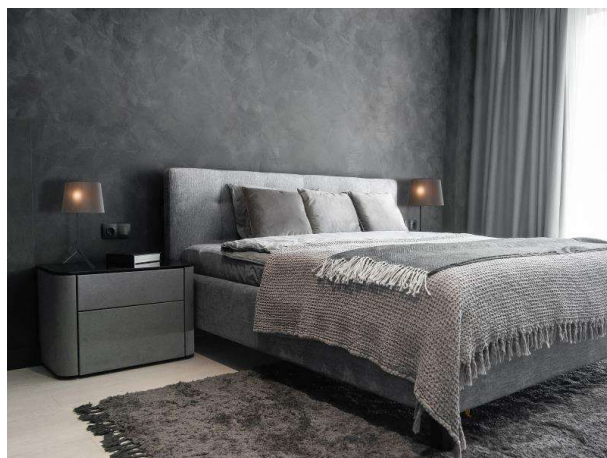

**BIVIO**

**645-104030000230**

BIVIO T TISCHLEUCHE schwarz matt, ähnlich RAL 9005, Schirm aus Leinenstoff braun, Lichtaustritt direkt/ - indirekt, Dimmbarkeit: nicht dimmbar, Kabel schwarz, Kunststoffgeflecht, Adapter/Baldachin schwarz, IP20, asymmetrische Befestigung

**SKIZZE**

**TECHNISCHE DETAILS**

Leuchtmittel	AGL D45 ECO 20W
Anz. Fassungen	1x
Fassung	E14
Optik	Schirm aus Leinenstoff
Designer	Michael Raasch
Dimmbarkeit	nicht dimmbar
Lichtaustritt	direkt/ - indirekt
Spannung [V]	220-240V 50/60Hz
Höhe [mm]	436
Durchmesser [mm]	230
Schutzart [IP]	IP20
Schutzklasse	Schutzklasse II
Nettogewicht [kg]	0,55
Farbe Leuchte	schwarz matt
RAL	9005
Farbe Glas/Schirm	braun
Farbe Adapter/Baldachin	schwarz
Kabel	schwarz, Kunststoffgeflecht
EAN-Nummer	9010506724233