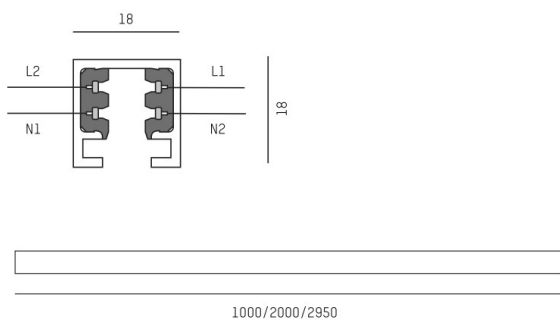

VOLARE

652-0010100005

VOLARE TRACK RAIL 2 PHASES en profilé d'aluminium extrudé, blanc, RAL 9016, gradation: non dimmable, IP20

ILLUSTRATION

DONNÉES TECHNIQUES

Gradation	non dimmable
Tension [V]	220-240V 50/60HZ 2x10A
Matériel	profilé d'aluminium extrudé
Longueur [mm]	1000
Largeur [mm]	18
Hauteur [mm]	18
Indice de protection (IP)	IP20
Classe de protection	classe de protection I
Poids net [kg]	0,38
Couleur luminaire	blanc
RAL	9016
N° EAN	9008905680939

COURBE PHOTOMÉTRIQUE

Les valeurs indiquées sont des valeurs assignées. La puissance et le flux lumineux sous soumis à une tolérance d'environ 10 %. Tolérance de la température de couleur : +/- 150 K. Sauf indication contraire, les valeurs s'appliquent à une température ambiante de 25 °C.