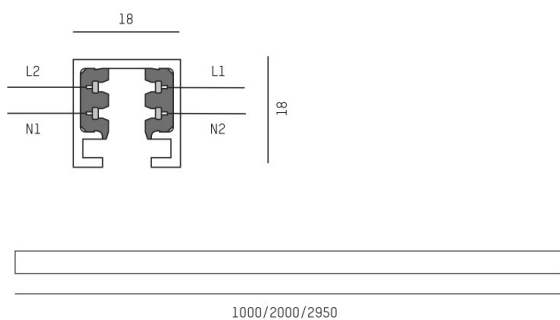

**VOLARE**

**652-0010100005**

VOLARE TRACK BINARIO BIFASE in alluminio pressofuso, bianco, simile a RAL 9016, dimmerabilità: non dimmerabile, IP20

**DISEGNO**

**DETTAGLI TECNICI**

Designer	Doc Form
Dimmerabilità	non dimmerabile
classe di tensione [V]	220-240V 50/60HZ 2x10A
Materiale	alluminio pressofuso
lunghezza [mm]	1000
larghezza [mm]	18
altezza [mm]	18
classe di protezione[IP]	IP20
classe di protezione	classe di protezione I
peso netto [kg]	0,38
Colore lampada	bianco
RAL	9016
cod.EAN	9008905680939

**CURVA DISTRIBUZIONE LUCE**

I valori indicati sono nominali. Tolleranza della potenza e del flusso luminoso +/- 10%. Tolleranza della temperatura colore: +/- 150 K. I valori sono riferiti ad una temperatura ambiente di 25°C, salvo diversa indicazione.