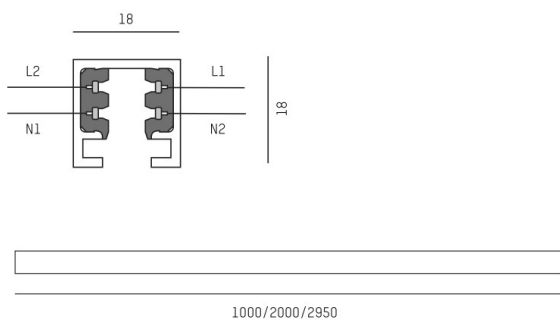

VOLARE

652-0010100006

VOLARE TRACK BINARIO BIFASE in alluminio pressofuso, nero, simile a RAL 9005, dimmerabilità: non dimmerabile, IP20

DISEGNO

DETTAGLI TECNICI

Designer	Doc Form
Dimmerabilità	non dimmerabile
classe di tensione [V]	220-240V 50/60HZ 2x10A
Materiale	alluminio pressofuso
lunghezza [mm]	1000
larghezza [mm]	18
altezza [mm]	18
classe di protezione[IP]	IP20
classe di protezione	classe di protezione I
peso netto [kg]	0,38
Colore lampada	nero
RAL	9005
cod.EAN	9008905680960

CURVA DISTRIBUZIONE LUCE

I valori indicati sono nominali. Tolleranza della potenza e del flusso luminoso +/- 10%. Tolleranza della temperatura colore: +/- 150 K. I valori sono riferiti ad una temperatura ambiente di 25°C, salvo diversa indicazione.