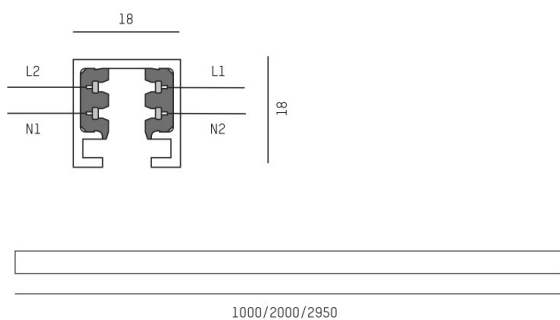

## VOLARE

652-0010100008

VOLARE TRACK RAIL 2 PHASES en profilé d'aluminium extrudé, nature anodisé, gradation: non dimmable, IP20

## ILLUSTRATION

## DONNÉES TECHNIQUES

Gradation	non dimmable
Tension [V]	220-240V 50/60HZ 2x10A
Matériel	profilé d'aluminium extrudé
Longueur [mm]	1000
Largeur [mm]	18
Hauteur [mm]	18
Indice de protection (IP)	IP20
Classe de protection	classe de protection I
Poids net [kg]	0,38
Couleur luminaire	nature anodisé
N° EAN	9008905680908

## COURBE PHOTOMÉTRIQUE

Les valeurs indiquées sont des valeurs assignées. La puissance et le flux lumineux sous soumis à une tolérance d'environ 10 %. Tolérance de la température de couleur : +/- 150 K. Sauf indication contraire, les valeurs s'appliquent à une température ambiante de 25 °C.