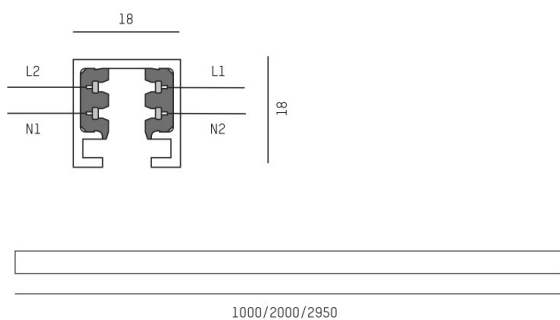

VOLARE

652-0010200001

VOLARE TRACK RAIL 2 PHASES en profilé d'aluminium extrudé, chrome, gradation: non dimmable, IP20

ILLUSTRATION

DONNÉES TECHNIQUES

Gradation	non dimmable
Tension [V]	220-240V 50/60HZ 2x10A
Matériel	profilé d'aluminium extrudé
Longueur [mm]	2000
Largeur [mm]	18
Hauteur [mm]	18
Indice de protection (IP)	IP20
Classe de protection	classe de protection I
Poids net [kg]	0,79
Couleur luminaire	chrome
N° EAN	9008905681547

COURBE PHOTOMÉTRIQUE

Les valeurs indiquées sont des valeurs assignées. La puissance et le flux lumineux sous soumis à une tolérance d'environ 10 %. Tolérance de la température de couleur : +/- 150 K. Sauf indication contraire, les valeurs s'appliquent à une température ambiante de 25 °C.