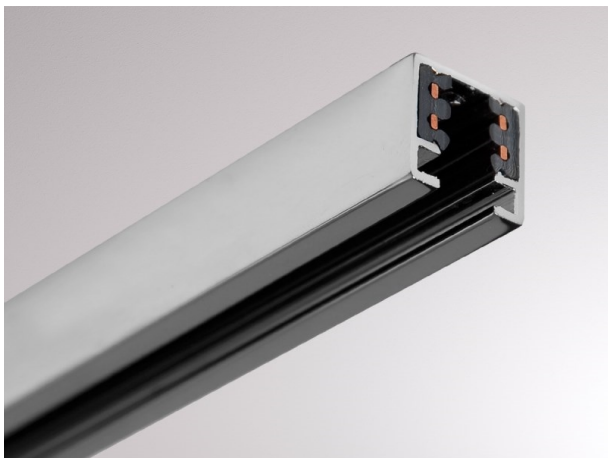

VOLARE

652-0010200001

VOLARE TRACK RAIL 2 PHASES en profilé d'aluminium extrudé, chrome, gradation: non dimmable, IP20

ILLUSTRATION

DONNÉES TECHNIQUES

Gradation	non dimmable
Tension [V]	220-240V 50/60HZ 2x10A
Matériel	profilé d'aluminium extrudé
Longueur [mm]	2000
Largeur [mm]	18
Hauteur [mm]	18
Indice de protection (IP)	IP20
Classe de protection	classe de protection I
Poids net [kg]	0,79
Couleur luminaire	chrome
N° EAN	9008905681547