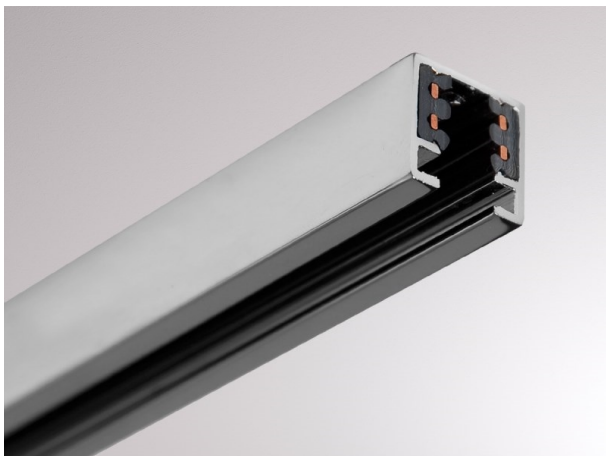

**VOLARE**

**652-0010200001**

VOLARE TRACK BINARIO BIFASE in alluminio pressofuso, cromo, dimmerabilità: non dimmerabile, IP20

**DISEGNO**

**DETTAGLI TECNICI**

Designer	Doc Form
Dimmerabilità	non dimmerabile
classe di tensione [V]	220-240V 50/60HZ 2x10A
Materiale	alluminio pressofuso
lunghezza [mm]	2000
larghezza [mm]	18
altezza [mm]	18
classe di protezione [IP]	IP20
classe di protezione	classe di protezione I
peso netto [kg]	0,79
Colore lampada	cromo
cod.EAN	9008905681547