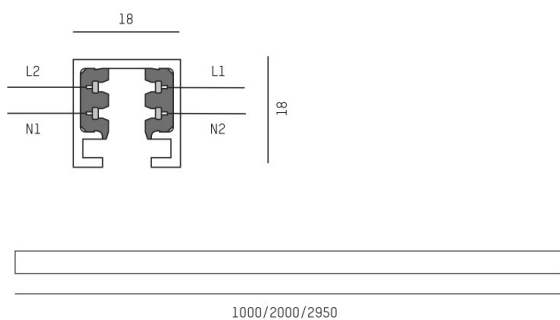

**VOLARE**

**652-0010200001**

VOLARE TRACK BINARIO BIFASE in alluminio pressofuso, cromo, dimmerabilità: non dimmerabile, IP20

**DISEGNO**

**DETTAGLI TECNICI**

Designer	Doc Form
Dimmerabilità	non dimmerabile
classe di tensione [V]	220-240V 50/60HZ 2x10A
Materiale	alluminio pressofuso
lunghezza [mm]	2000
larghezza [mm]	18
altezza [mm]	18
classe di protezione [IP]	IP20
classe di protezione	classe di protezione I
peso netto [kg]	0,79
Colore lampada	cromo
cod.EAN	9008905681547

**CURVA DISTRIBUZIONE LUCE**

I valori indicati sono nominali. Tolleranza della potenza e del flusso luminoso +/- 10%. Tolleranza della temperatura colore: +/- 150 K. I valori sono riferiti ad una temperatura ambiente di 25°C, salvo diversa indicazione.