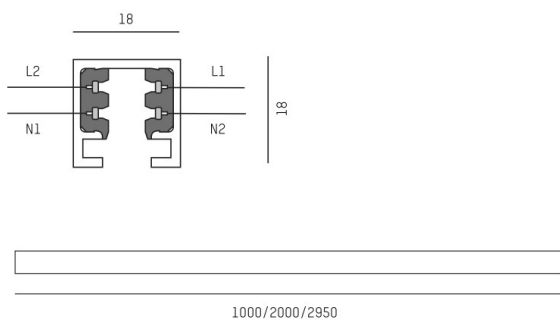

VOLARE

652-0010200005

VOLARE TRACK RAIL 2 PHASES en profilé d'aluminium extrudé, blanc, RAL 9016, gradation: non dimmable, IP20

ILLUSTRATION

DONNÉES TECHNIQUES

Gradation	non dimmable
Tension [V]	220-240V 50/60HZ 2x10A
Matériel	profilé d'aluminium extrudé
Longueur [mm]	2000
Largeur [mm]	18
Hauteur [mm]	18
Indice de protection (IP)	IP20
Classe de protection	classe de protection I
Poids net [kg]	0,76
Couleur luminaire	blanc
RAL	9016
N° EAN	9008905680946

COURBE PHOTOMÉTRIQUE

Les valeurs indiquées sont des valeurs assignées. La puissance et le flux lumineux sous soumis à une tolérance d'environ 10 %. Tolérance de la température de couleur : +/- 150 K. Sauf indication contraire, les valeurs s'appliquent à une température ambiante de 25 °C.