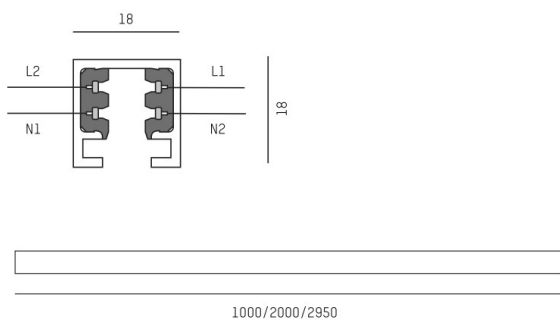

## VOLARE

652-0010200006

VOLARE TRACK RAIL 2 PHASES en profilé d'aluminium extrudé, noir, RAL 9005, gradation: non dimmable, IP20

## ILLUSTRATION

## DONNÉES TECHNIQUES

Gradation	non dimmable
Tension [V]	220-240V 50/60HZ 2x10A
Matériel	profilé d'aluminium extrudé
Longueur [mm]	2000
Largeur [mm]	18
Hauteur [mm]	18
Indice de protection (IP)	IP20
Classe de protection	classe de protection I
Poids net [kg]	0,76
Couleur luminaire	noir
RAL	9005
N° EAN	9008905680977

## COURBE PHOTOMÉTRIQUE

Les valeurs indiquées sont des valeurs assignées. La puissance et le flux lumineux sous soumis à une tolérance d'environ 10 %. Tolérance de la température de couleur : +/- 150 K. Sauf indication contraire, les valeurs s'appliquent à une température ambiante de 25 °C.