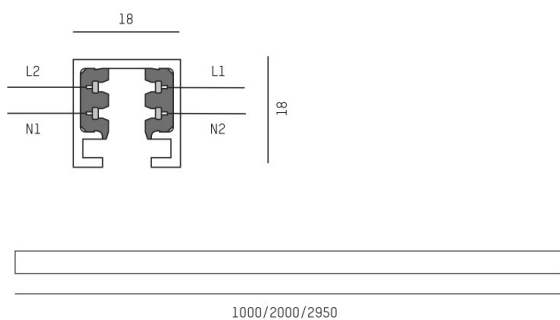

VOLARE

652-0010200006

VOLARE TRACK BINARIO BIFASE in alluminio pressofuso, nero, simile a RAL 9005, dimmerabilità: non dimmerabile, IP20

DISEGNO

DETTAGLI TECNICI

Designer	Doc Form
Dimmerabilità	non dimmerabile
classe di tensione [V]	220-240V 50/60HZ 2x10A
Materiale	alluminio pressofuso
lunghezza [mm]	2000
larghezza [mm]	18
altezza [mm]	18
classe di protezione[IP]	IP20
classe di protezione	classe di protezione I
peso netto [kg]	0,76
Colore lampada	nero
RAL	9005
cod.EAN	9008905680977

CURVA DISTRIBUZIONE LUCE

I valori indicati sono nominali. Tolleranza della potenza e del flusso luminoso +/- 10%. Tolleranza della temperatura colore: +/- 150 K. I valori sono riferiti ad una temperatura ambiente di 25°C, salvo diversa indicazione.