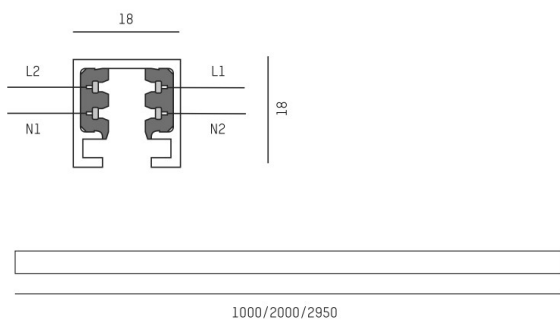

VOLARE

652-0010200008

VOLARE TRACK RAIL 2 PHASES en profilé d'aluminium extrudé, nature anodisé, gradation: non dimmable, IP20

ILLUSTRATION

DONNÉES TECHNIQUES

Gradation	non dimmable
Tension [V]	220-240V 50/60HZ 2x10A
Matériel	profilé d'aluminium extrudé
Longueur [mm]	2000
Largeur [mm]	18
Hauteur [mm]	18
Indice de protection (IP)	IP20
Classe de protection	classe de protection I
Poids net [kg]	0,79
Couleur luminaire	nature anodisé
N° EAN	9008905680915

COURBE PHOTOMÉTRIQUE

Les valeurs indiquées sont des valeurs assignées. La puissance et le flux lumineux sous soumis à une tolérance d'environ 10 %. Tolérance de la température de couleur : +/- 150 K. Sauf indication contraire, les valeurs s'appliquent à une température ambiante de 25 °C.