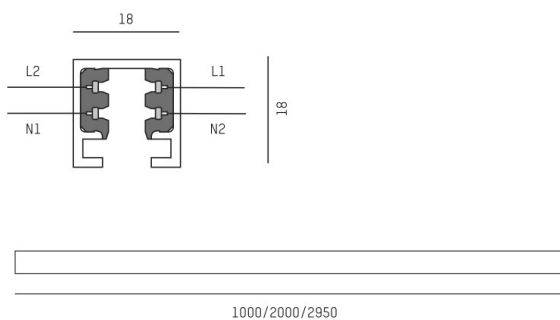

## VOLARE

652-0010300005

VOLARE TRACK RAIL 2 PHASES en profilé d'aluminium extrudé, blanc, RAL 9016, gradation: non dimmable, IP20

## ILLUSTRATION

## DONNÉES TECHNIQUES

Gradation	non dimmable
Tension [V]	220-240V 50/60HZ 2x10A
Matériel	profilé d'aluminium extrudé
Longueur [mm]	2950
Largeur [mm]	18
Hauteur [mm]	18
Indice de protection (IP)	IP20
Classe de protection	classe de protection I
Poids net [kg]	1,11
Couleur luminaire	blanc
RAL	9016
N° EAN	9008905680953

## COURBE PHOTOMÉTRIQUE

Les valeurs indiquées sont des valeurs assignées. La puissance et le flux lumineux sous soumis à une tolérance d'environ 10 %. Tolérance de la température de couleur : +/- 150 K. Sauf indication contraire, les valeurs s'appliquent à une température ambiante de 25 °C.