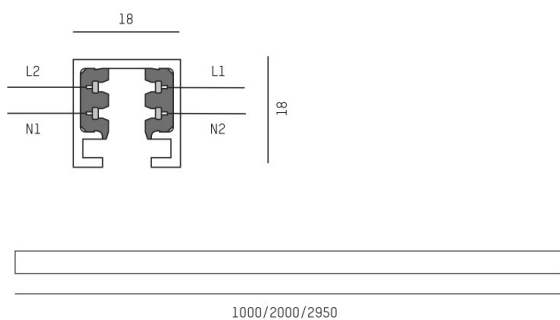

VOLARE

652-0010300006

VOLARE TRACK RAIL 2 PHASES en profilé d'aluminium extrudé, noir, RAL 9005, gradation: non dimmable, IP20

ILLUSTRATION

DONNÉES TECHNIQUES

Gradation	non dimmable
Tension [V]	220-240V 50/60HZ 2x10A
Matériel	profilé d'aluminium extrudé
Longueur [mm]	2950
Largeur [mm]	18
Hauteur [mm]	18
Indice de protection (IP)	IP20
Classe de protection	classe de protection I
Poids net [kg]	1,15
Couleur luminaire	noir
RAL	9005
N° EAN	9008905680984

COURBE PHOTOMÉTRIQUE

Les valeurs indiquées sont des valeurs assignées. La puissance et le flux lumineux sous soumis à une tolérance d'environ 10 %. Tolérance de la température de couleur : +/- 150 K. Sauf indication contraire, les valeurs s'appliquent à une température ambiante de 25 °C.