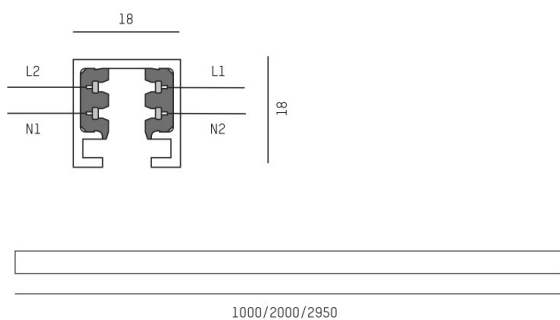

VOLARE

652-0010300006

VOLARE TRACK BINARIO BIFASE in alluminio pressofuso, nero, simile a RAL 9005, dimmerabilità: non dimmerabile, IP20

DISEGNO

DETTAGLI TECNICI

Designer	Doc Form
Dimmerabilità	non dimmerabile
classe di tensione [V]	220-240V 50/60HZ 2x10A
Materiale	alluminio pressofuso
lunghezza [mm]	2950
larghezza [mm]	18
altezza [mm]	18
classe di protezione[IP]	IP20
classe di protezione	classe di protezione I
peso netto [kg]	1,15
Colore lampada	nero
RAL	9005
cod.EAN	9008905680984

CURVA DISTRIBUZIONE LUCE

I valori indicati sono nominali. Tolleranza della potenza e del flusso luminoso +/- 10%. Tolleranza della temperatura colore: +/- 150 K. I valori sono riferiti ad una temperatura ambiente di 25°C, salvo diversa indicazione.