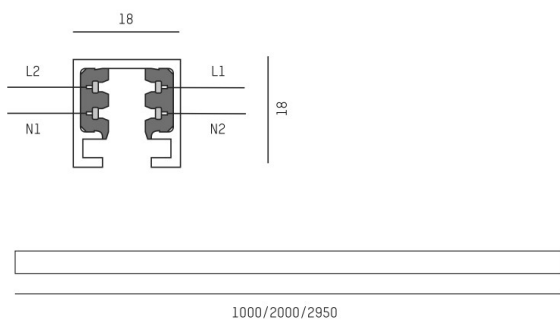

VOLARE

652-0010300008

VOLARE TRACK RAIL 2 PHASES en profilé d'aluminium extrudé, nature anodisé, gradation: non dimmable, IP20

ILLUSTRATION

DONNÉES TECHNIQUES

Gradation	non dimmable
Tension [V]	220-240V 50/60HZ 2x10A
Matériel	profilé d'aluminium extrudé
Longueur [mm]	2950
Largeur [mm]	18
Hauteur [mm]	18
Indice de protection (IP)	IP20
Classe de protection	classe de protection I
Poids net [kg]	1,17
Couleur luminaire	nature anodisé
N° EAN	9008905680922

COURBE PHOTOMÉTRIQUE

Les valeurs indiquées sont des valeurs assignées. La puissance et le flux lumineux sous soumis à une tolérance d'environ 10 %. Tolérance de la température de couleur : +/- 150 K. Sauf indication contraire, les valeurs s'appliquent à une température ambiante de 25 °C.