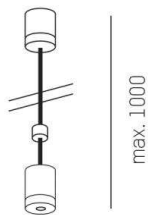

VOLARE

652-0020300001

SKIZZE

TECHNISCHE DETAILS

Designer	Doc Form
Material	Metall
Pendellänge [mm]	1000
Nettogewicht [kg]	0,02
Farbe Leuchte	chrom
EAN-Nummer	9008905681554

LICHTVERTEILUNGSKURVE

Die Werte sind Bemessungswerte. Leistung und Lichtstrom unterliegen initial einer Toleranz von +/- 10%.  
Toleranz der Farbtemperatur: +/- 150 K. Die Werte gelten wenn nicht anders angegeben für eine  
Umgebungstemperatur von 25°C.