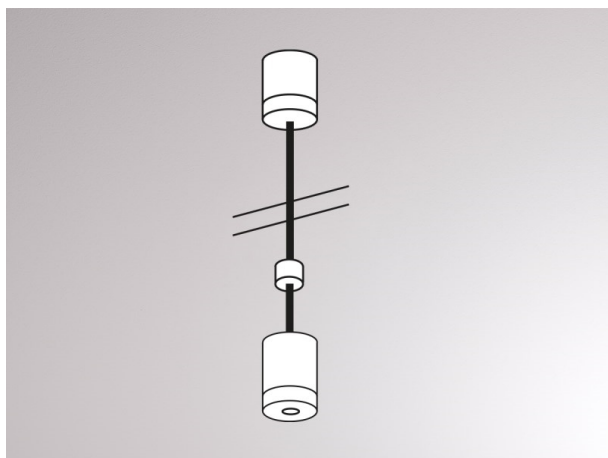

VOLARE

652-0020300001

ILLUSTRATION

DONNÉES TECHNIQUES

Gradation	non dimmable
Matériel	métal
Longueur [mm]	12
Longueur de câble [mm]	1000
Indice de protection [IP]	IP20
Poids net [kg]	0,02
Couleur lumineuse	chrome
N° EAN	9008905681554

COURBE PHOTOMÉTRIQUE

Les valeurs indiquées sont des valeurs assignées. La puissance et le flux lumineux sont soumis à une tolérance d'environ 10 %. Tolérance de la température de couleur : +/- 150 K. Sauf indication contraire, les valeurs s'appliquent à une température ambiante de 25 °C.