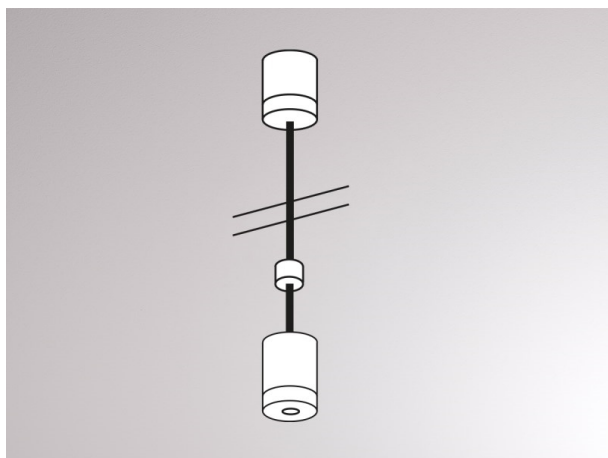

VOLARE

652-0020300001

DISEGNO

DETTAGLI TECNICI

Designer	Doc Form
Dimmerabilità	non dimmerabile
Materiale	metallo
lunghezza [mm]	12
lungh. sospens. [mm]	1000
classe di protezione [IP]	IP20
peso netto [kg]	0,02
Colore lampada	romo
cod.EAN	9008905681554