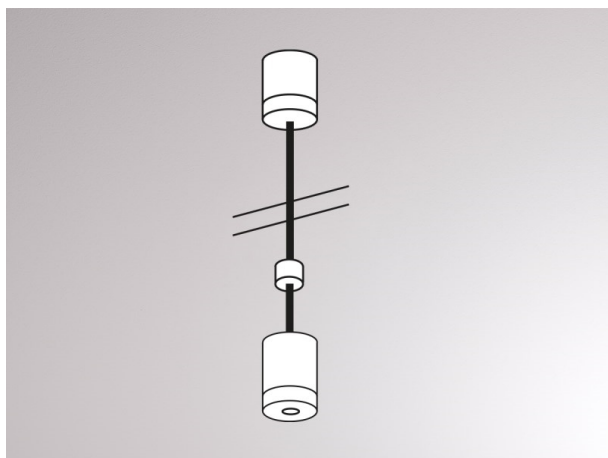

VOLARE

652-0020300006

DISEGNO

DETTAGLI TECNICI

Designer	Doc Form
Materiale	metallo
lunghezza [mm]	12
altezza [mm]	8,5
lungh. sospens. [mm]	1000
diametro [mm]	12
classe di protezione(IP)	IP20
peso netto [kg]	0,02
Colore lampada	nero
RAL	9005
cod.EAN	9008905681493