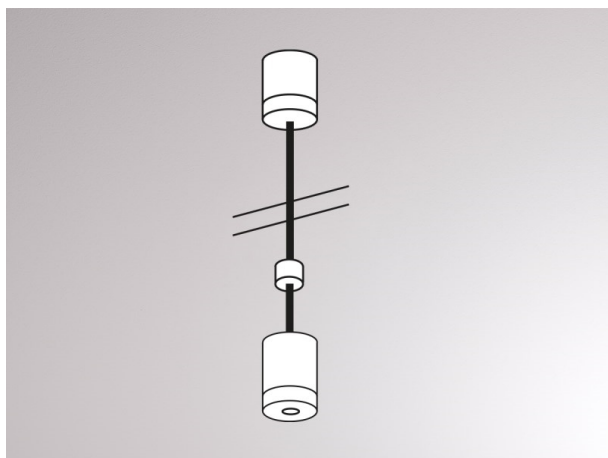

VOLARE

652-0020300006

DISEGNO

DETTAGLI TECNICI

Designer	Doc Form
Dimmerabilità	non dimmerabile
Materiale	metallo
lunghezza [mm]	12
altezza [mm]	8,5
lungh. sospens. [mm]	1000
diametro [mm]	12
classe di protezione[IP]	IP20
peso netto [kg]	0,02
Colore lampada	nero
RAL	9005
cod.EAN	9008905681493