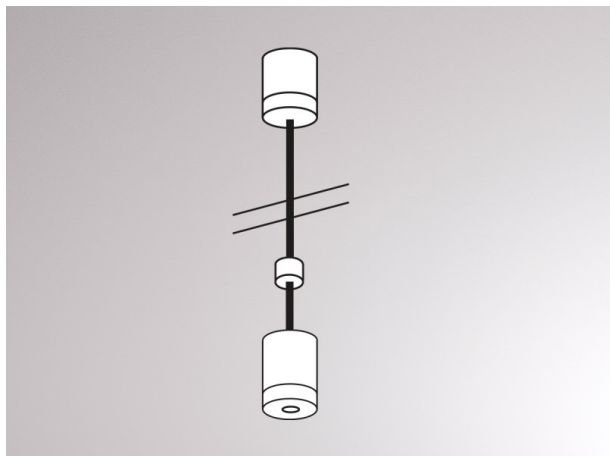

## ILLUSTRATION

## DONNÉES TECHNIQUES

Gradation	non dimmable
Matériel	métal
Longueur [mm]	12
Hauteur [mm]	8,5
Longueur de câble [mm]	1000
Diamètre [mm]	12
Indice de protection (IP)	IP20
Poids net [kg]	0,02
Couleur lumineuse	nature anodisé
N° EAN	9008905681073