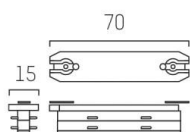

VOLARE

652-0030100001

SKIZZE

TECHNISCHE DETAILS

Designer	Doc Form
Dimmbarkeit	nicht dimmbar
Spannung [V]	220-240V 50/60HZ 2x10A
Material	Metall
Länge [mm]	15,1
Breite [mm]	15
Höhe [mm]	15
Schutzart [IP]	IP20
Nettogewicht [kg]	0,03
Farbe Leuchte	chrom
EAN-Nummer	9008905681097

LICHTVERTEILUNGSKURVE

Energielabel

Die Werte sind Bemessungswerte. Leistung und Lichtstrom unterliegen initial einer Toleranz von +/- 10%. Toleranz der Farbtemperatur: +/- 150 K. Die Werte gelten wenn nicht anders angegeben für eine Umgebungstemperatur von 25°C.