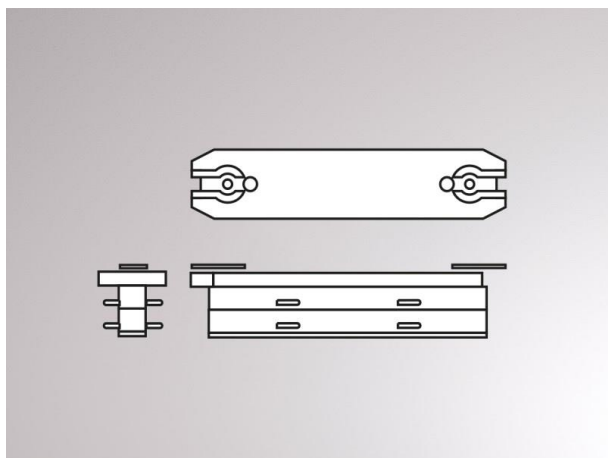

VOLARE

652-0030100001

SKIZZE

TECHNISCHE DETAILS

Designer	Doc Form
Dimmbarkeit	nicht dimmbar
Spannung [V]	220-240V 50/60HZ 2x10A
Material	Metall
Länge [mm]	15,1
Breite [mm]	15
Höhe [mm]	15
Schutzart [IP]	IP20
Nettogewicht [kg]	0,03
Farbe Leuchte	chrom
EAN-Nummer	9008905681097