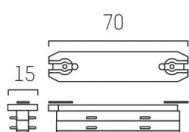

VOLARE

652-0030100001

DISEGNO

DETTAGLI TECNICI

Designer	Doc Form
Dimmerabilità	non dimmerabile
classe di tensione [V]	220-240V 50/60HZ 2x10A
Materiale	metallo
lunghezza [mm]	70
larghezza [mm]	15
altezza [mm]	15
classe di protezione[IP]	IP20
peso netto [kg]	0,03
Colore lampada	romo
cod.EAN	9008905681097