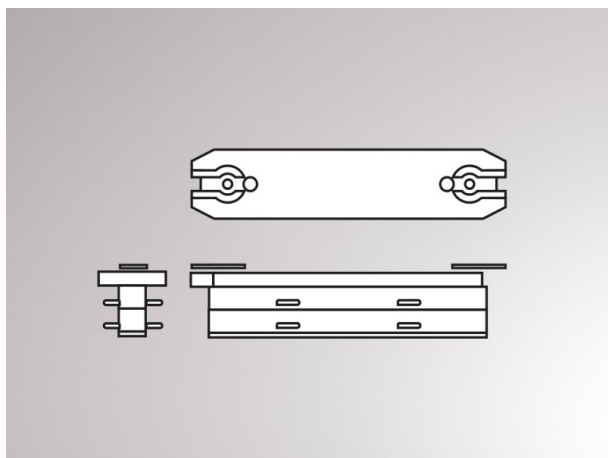

VOLARE

652-0030100001

DISEGNO

DETTAGLI TECNICI

Designer	Doc Form
Dimmerabilità	non dimmerabile
classe di tensione [V]	220-240V 50/60HZ 2x10A
Materiale	metallo
lunghezza [mm]	70
larghezza [mm]	15
altezza [mm]	15
classe di protezione[IP]	IP20
peso netto [kg]	0,03
Colore lampada	romo
cod.EAN	9008905681097