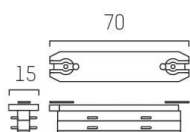

VOLARE

652-0030100006

SKIZZE

TECHNISCHE DETAILS

Designer	Doc Form
Dimmbarkeit	nicht dimmbar
Spannung [V]	220-240V 50/60HZ 2x10A
Material	Metall
Länge [mm]	70
Breite [mm]	15
Höhe [mm]	15
Schutzart [IP]	IP20
Nettogewicht [kg]	0,03
Farbe Leuchte	schwarz chrom
EAN-Nummer	9010870142718

LICHTVERTEILUNGSKURVE

Energielabel

Die Werte sind Bemessungswerte. Leistung und Lichtstrom unterliegen initial einer Toleranz von +/- 10%. Toleranz der Farbtemperatur: +/- 150 K. Die Werte gelten wenn nicht anders angegeben für eine Umgebungstemperatur von 25°C.