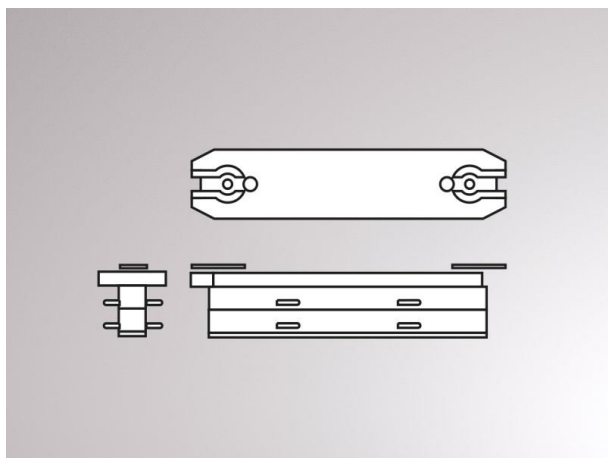

VOLARE

652-0030100006

SKIZZE

TECHNISCHE DETAILS

Designer	Doc Form
Dimmbarkeit	nicht dimmbar
Spannung [V]	220-240V 50/60HZ 2x10A
Material	Metall
Länge [mm]	70
Breite [mm]	15
Höhe [mm]	15
Schutzart [IP]	IP20
Nettogewicht [kg]	0,03
Farbe Leuchte	schwarz chrom
EAN-Nummer	9010870142718