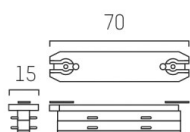

VOLARE

652-0030100006

SKIZZE

TECHNISCHE DETAILS

Designer	Doc Form
Dimmbarkeit	nicht dimmbar
Spannung [V]	220-240V 50/60HZ 2x10A
Material	Metall
Länge [mm]	70
Breite [mm]	15
Höhe [mm]	15
Schutzart [IP]	IP20
Nettogewicht [kg]	0,03
Farbe Leuchte	schwarz chrom
EAN-Nummer	9010870142718