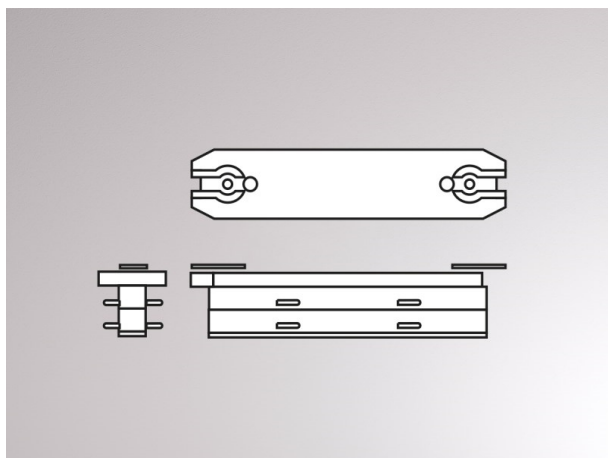

VOLARE

652-0030100006

SKIZZE

TECHNISCHE DETAILS

Designer	Doc Form
Dimmbarkeit	nicht dimmbar
Spannung [V]	220-240V 50/60HZ 2x10A
Material	Metall
Länge [mm]	70
Breite [mm]	15
Höhe [mm]	15
Schutzart [IP]	IP20
Nettogewicht [kg]	0,03
Farbe Leuchte	schwarz chrom
EAN-Nummer	9010870142718