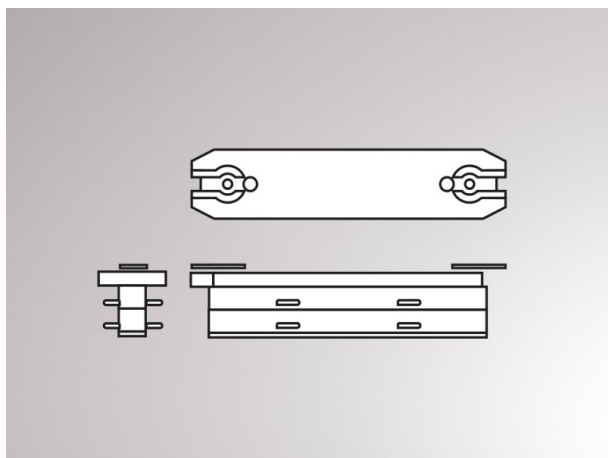

VOLARE

652-0030100006

DISEGNO

DETTAGLI TECNICI

Designer	Doc Form
Dimmerabilità	non dimmerabile
classe di tensione [V]	220-240V 50/60HZ 2x10A
Materiale	metallo
lunghezza [mm]	70
larghezza [mm]	15
altezza [mm]	15
classe di protezione[IP]	IP20
peso netto [kg]	0,03
Colore lampada	nero cromo
cod.EAN	9010870142718