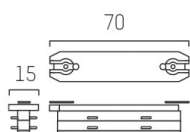

VOLARE

652-0030100006

DISEGNO

DETTAGLI TECNICI

Designer	Doc Form
Dimmerabilità	non dimmerabile
classe di tensione [V]	220-240V 50/60HZ 2x10A
Materiale	metallo
lunghezza [mm]	70
larghezza [mm]	15
altezza [mm]	15
classe di protezione[IP]	IP20
peso netto [kg]	0,03
Colore lampada	nero cromo
cod.EAN	9010870142718