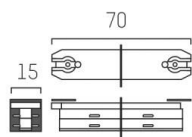

VOLARE

652-0030200001

SKIZZE

TECHNISCHE DETAILS

Designer	Doc Form
Dimmbarkeit	nicht dimmbar
Spannung [V]	220-240V 50/60HZ 2x10A
Material	Metall
Länge [mm]	70
Breite [mm]	15
Höhe [mm]	15
Schutzart [IP]	IP20
Nettogewicht [kg]	0,03
Farbe Leuchte	chrom
EAN-Nummer	9008905681103

LICHTVERTEILUNGSKURVE

Energielabel

Die Werte sind Bemessungswerte. Leistung und Lichtstrom unterliegen initial einer Toleranz von +/- 10%. Toleranz der Farbtemperatur: +/- 150 K. Die Werte gelten wenn nicht anders angegeben für eine Umgebungstemperatur von 25°C.