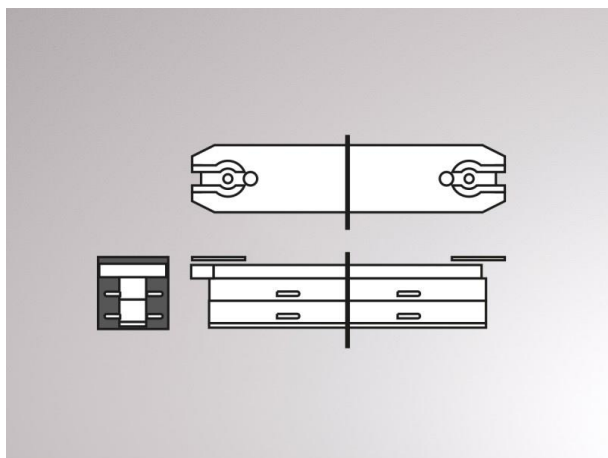

VOLARE

652-0030200001

SKIZZE

TECHNISCHE DETAILS

Designer	Doc Form
Dimmbarkeit	nicht dimmbar
Spannung [V]	220-240V 50/60HZ 2x10A
Material	Metall
Länge [mm]	70
Breite [mm]	15
Höhe [mm]	15
Schutzart [IP]	IP20
Nettogewicht [kg]	0,03
Farbe Leuchte	chrom
EAN-Nummer	9008905681103