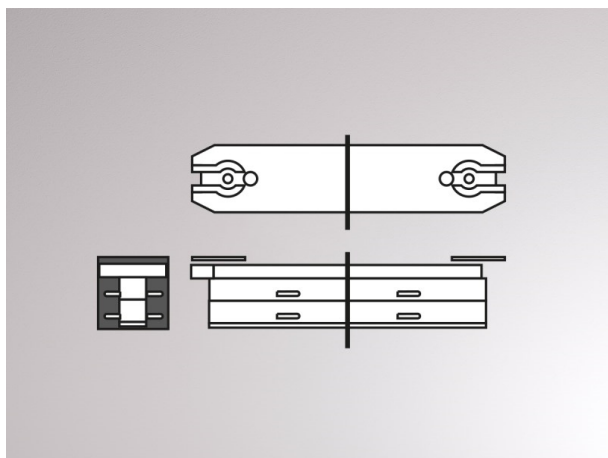

VOLARE

652-0030200001

DISEGNO

DETTAGLI TECNICI

Designer	Doc Form
Dimmerabilità	non dimmerabile
classe di tensione [V]	220-240V 50/60HZ 2x10A
Materiale	metallo
lunghezza [mm]	70
larghezza [mm]	15
altezza [mm]	15
classe di protezione[IP]	IP20
peso netto [kg]	0,03
Colore lampada	cromo
cod.EAN	9008905681103