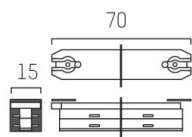

VOLARE

652-0030200001

DISEGNO

DETTAGLI TECNICI

Designer	Doc Form
Dimmerabilità	non dimmerabile
classe di tensione [V]	220-240V 50/60HZ 2x10A
Materiale	metallo
lunghezza [mm]	70
larghezza [mm]	15
altezza [mm]	15
classe di protezione[IP]	IP20
peso netto [kg]	0,03
Colore lampada	cromo
cod.EAN	9008905681103