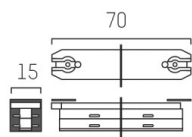

VOLARE

652-0030200006

SKIZZE

TECHNISCHE DETAILS

Designer	Doc Form
Dimmbarkeit	nicht dimmbar
Spannung [V]	220-240V 50/60HZ 2x10A
Material	Metall
Länge [mm]	70
Breite [mm]	15
Höhe [mm]	15
Schutzart [IP]	IP20
Nettogewicht [kg]	0,03
Farbe Leuchte	schwarz chrom
EAN-Nummer	9010870142725