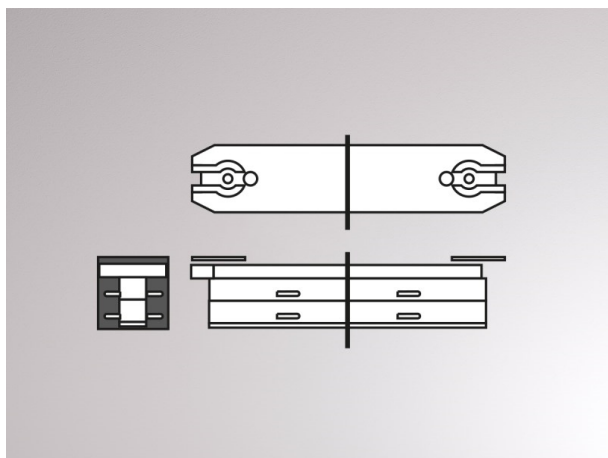

VOLARE

652-0030200006

SKIZZE

TECHNISCHE DETAILS

Designer	Doc Form
Dimmbarkeit	nicht dimmbar
Spannung [V]	220-240V 50/60HZ 2x10A
Material	Metall
Länge [mm]	70
Breite [mm]	15
Höhe [mm]	15
Schutzart [IP]	IP20
Nettogewicht [kg]	0,03
Farbe Leuchte	schwarz chrom
EAN-Nummer	9010870142725