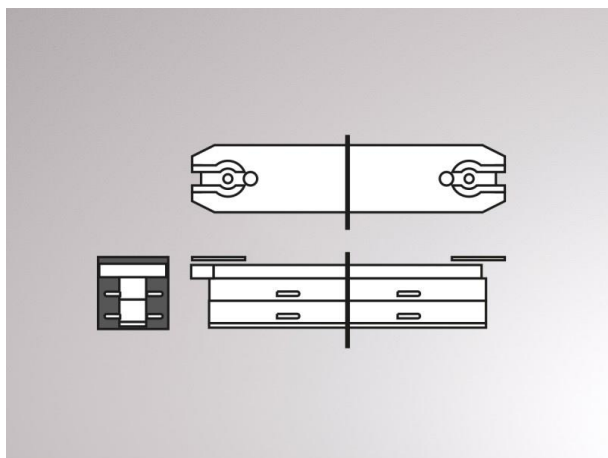

VOLARE

652-0030200006

SKIZZE

TECHNISCHE DETAILS

Designer	Doc Form
Dimmbarkeit	nicht dimmbar
Spannung [V]	220-240V 50/60HZ 2x10A
Material	Metall
Länge [mm]	70
Breite [mm]	15
Höhe [mm]	15
Schutzart [IP]	IP20
Nettogewicht [kg]	0,03
Farbe Leuchte	schwarz chrom
EAN-Nummer	9010870142725