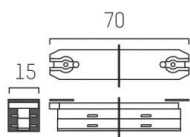

VOLARE

652-0030200006

SKIZZE

TECHNISCHE DETAILS

Designer	Doc Form
Dimmbarkeit	nicht dimmbar
Spannung [V]	220-240V 50/60HZ 2x10A
Material	Metall
Länge [mm]	70
Breite [mm]	15
Höhe [mm]	15
Schutzart [IP]	IP20
Nettogewicht [kg]	0,03
Farbe Leuchte	schwarz chrom
EAN-Nummer	9010870142725

LICHTVERTEILUNGSKURVE

Energielabel

Die Werte sind Bemessungswerte. Leistung und Lichtstrom unterliegen initial einer Toleranz von +/- 10%. Toleranz der Farbtemperatur: +/- 150 K. Die Werte gelten wenn nicht anders angegeben für eine Umgebungstemperatur von 25°C.