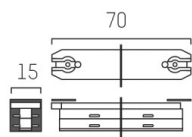

VOLARE

652-0030200006

DISEGNO

DETTAGLI TECNICI

Designer	Doc Form
Dimmerabilità	non dimmerabile
classe di tensione [V]	220-240V 50/60HZ 2x10A
Materiale	metallo
lunghezza [mm]	70
larghezza [mm]	15
altezza [mm]	15
classe di protezione[IP]	IP20
peso netto [kg]	0,03
Colore lampada	nero cromo
cod.EAN	9010870142725