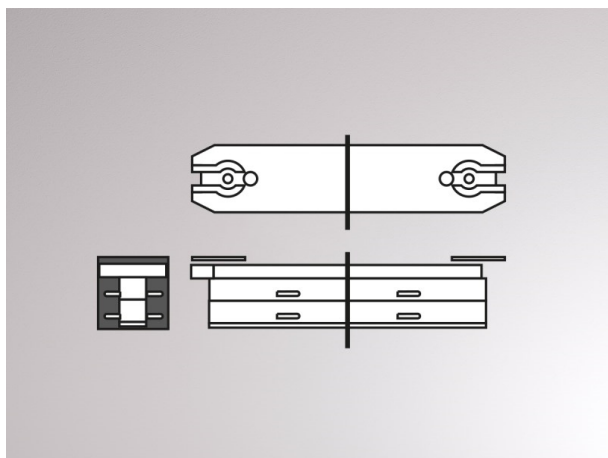

VOLARE

652-0030200006

DISEGNO

DETTAGLI TECNICI

Designer	Doc Form
Dimmerabilità	non dimmerabile
classe di tensione [V]	220-240V 50/60HZ 2x10A
Materiale	metallo
lunghezza [mm]	70
larghezza [mm]	15
altezza [mm]	15
classe di protezione[IP]	IP20
peso netto [kg]	0,03
Colore lampada	nero cromo
cod.EAN	9010870142725