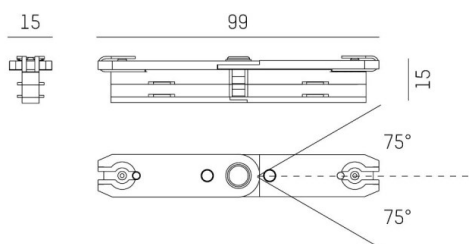

VOLARE

652-0030300001

ILLUSTRATION

DONNÉES TECHNIQUES

Gradation	non dimmable
Tension [V]	220-240V 50/60HZ 2x10A
Matériel	métal
Longueur [mm]	110
Largeur [mm]	15
Hauteur [mm]	15
Indice de protection (IP)	IP20
Poids net [kg]	0,10
Couleur lumineaire	chrome
N° EAN	9008905681110

COURBE PHOTOMÉTRIQUE

Les valeurs indiquées sont des valeurs assignées. La puissance et le flux lumineux sous soumis à une tolérance d'environ 10 %. Tolérance de la température de couleur : +/- 150 K. Sauf indication contraire, les valeurs s'appliquent à une température ambiante de 25 °C.