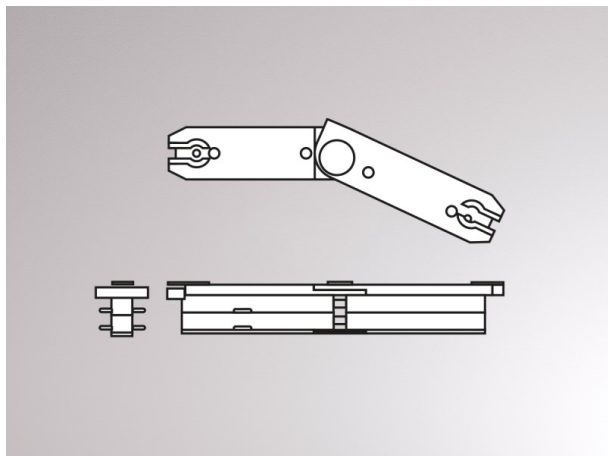

## ILLUSTRATION

## DONNÉES TECHNIQUES

Gradation	non dimmable
Tension [V]	220-240V 50/60HZ 2x10A
Matériel	métal
Longueur [mm]	110
Largeur [mm]	15
Hauteur [mm]	15
Indice de protection (IP)	IP20
Poids net [kg]	0,10
Couleur lumineaire	chrome
N° EAN	9008905681110