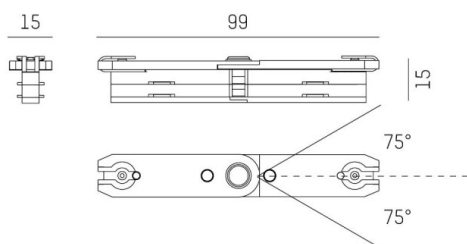

## ILLUSTRATION

## DONNÉES TECHNIQUES

Gradation	non dimmable
Tension [V]	220-240V 50/60HZ 2x10A
Matériel	métal
Longueur [mm]	110
Largeur [mm]	15
Hauteur [mm]	15
Indice de protection (IP)	IP20
Poids net [kg]	0,10
Couleur lumineaire	chrome
N° EAN	9008905681110