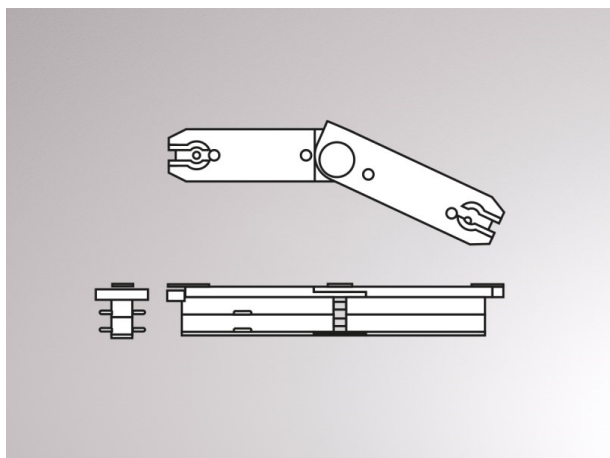

VOLARE

652-0030300001

ILLUSTRATION

DONNÉES TECHNIQUES

Gradation	non dimmable
Tension [V]	220-240V 50/60HZ 2x10A
Matériel	métal
Longueur [mm]	110
Largeur [mm]	15
Hauteur [mm]	15
Indice de protection (IP)	IP20
Poids net [kg]	0,10
Couleur lumineaire	chrome
N° EAN	9008905681110