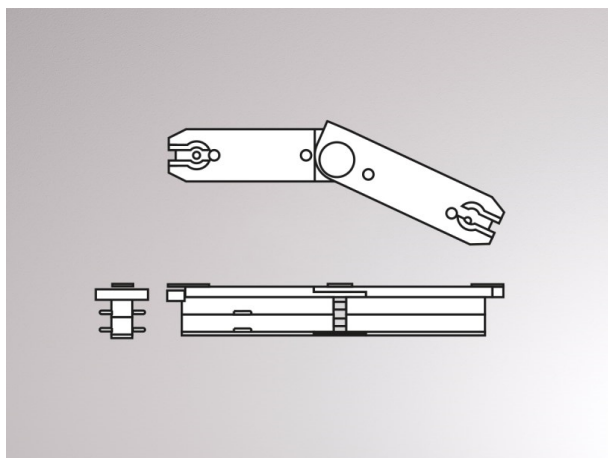

VOLARE

652-0030300001

DISEGNO

DETTAGLI TECNICI

Designer	Doc Form
Dimmerabilità	non dimmerabile
classe di tensione [V]	220-240V 50/60HZ 2x10A
Materiale	metallo
lunghezza [mm]	110
larghezza [mm]	15
altezza [mm]	15
classe di protezione[IP]	IP20
peso netto [kg]	0,10
Colore lampada	romo
cod.EAN	9008905681110