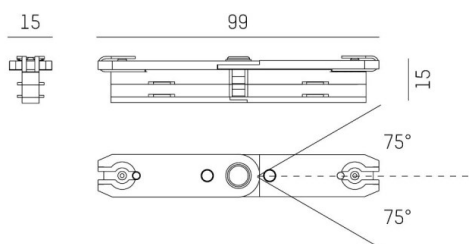

VOLARE

652-0030300001

DISEGNO

DETTAGLI TECNICI

Designer	Doc Form
Dimmerabilità	non dimmerabile
classe di tensione [V]	220-240V 50/60HZ 2x10A
Materiale	metallo
lunghezza [mm]	110
larghezza [mm]	15
altezza [mm]	15
classe di protezione[IP]	IP20
peso netto [kg]	0,10
Colore lampada	romo
cod.EAN	9008905681110