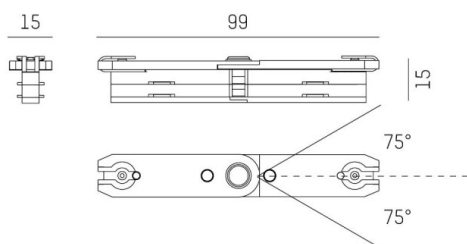

VOLARE

652-0030300006

ILLUSTRATION

DONNÉES TECHNIQUES

Gradation	non dimmable
Tension [V]	220-240V 50/60HZ 2x10A
Matériel	métal
Longueur [mm]	110
Largeur [mm]	15
Hauteur [mm]	15
Indice de protection (IP)	IP20
Poids net [kg]	0,10
Couleur lumineaire	noir chrome
N° EAN	9010870142732

COURBE PHOTOMÉTRIQUE

Les valeurs indiquées sont des valeurs assignées. La puissance et le flux lumineux sous soumis à une tolérance d'environ 10 %. Tolérance de la température de couleur : +/- 150 K. Sauf indication contraire, les valeurs s'appliquent à une température ambiante de 25 °C.