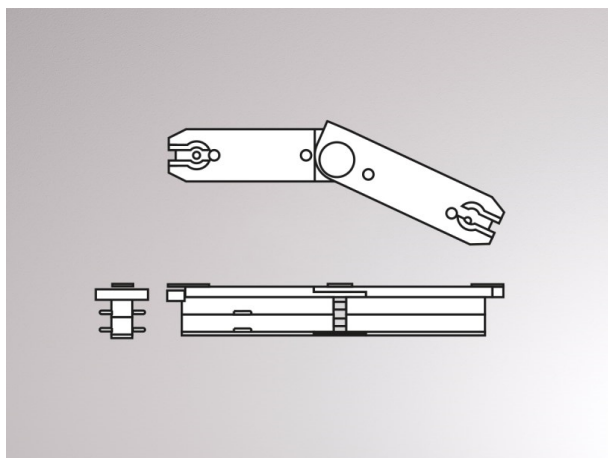

VOLARE

652-0030300006

ILLUSTRATION

DONNÉES TECHNIQUES

Gradation	non dimmable
Tension [V]	220-240V 50/60HZ 2x10A
Matériel	métal
Longueur [mm]	110
Largeur [mm]	15
Hauteur [mm]	15
Indice de protection (IP)	IP20
Poids net [kg]	0,10
Couleur lumineaire	noir chrome
N° EAN	9010870142732