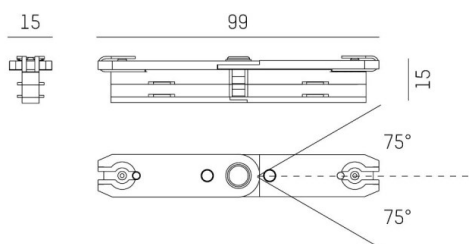

VOLARE

652-0030300006

DISEGNO

DETTAGLI TECNICI

Designer	Doc Form
Dimmerabilità	non dimmerabile
classe di tensione [V]	220-240V 50/60HZ 2x10A
Materiale	metallo
lunghezza [mm]	110
larghezza [mm]	15
altezza [mm]	15
classe di protezione[IP]	IP20
peso netto [kg]	0,10
Colore lampada	nero cromo
cod.EAN	9010870142732