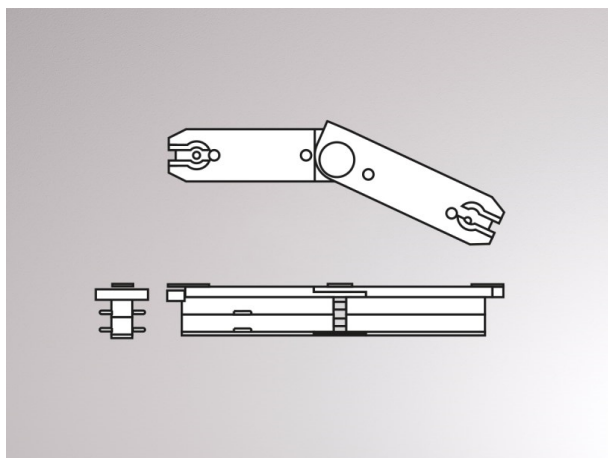

VOLARE

652-0030300006

DISEGNO

DETTAGLI TECNICI

Designer	Doc Form
Dimmerabilità	non dimmerabile
classe di tensione [V]	220-240V 50/60HZ 2x10A
Materiale	metallo
lunghezza [mm]	110
larghezza [mm]	15
altezza [mm]	15
classe di protezione[IP]	IP20
peso netto [kg]	0,10
Colore lampada	nero cromo
cod.EAN	9010870142732