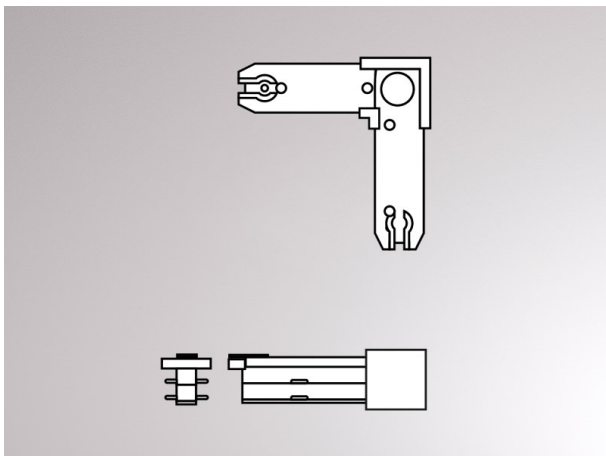

VOLARE

652-0030400001

SKIZZE

TECHNISCHE DETAILS

Designer	Doc Form
Dimmbarkeit	nicht dimmbar
Spannung [V]	220-240V 50/60HZ 2x10A
Material	Metall
Länge [mm]	25
Breite [mm]	15
Höhe [mm]	15
Schutzart [IP]	IP20
Nettogewicht [kg]	0,06
Farbe Leuchte	chrom
EAN-Nummer	9008905681561