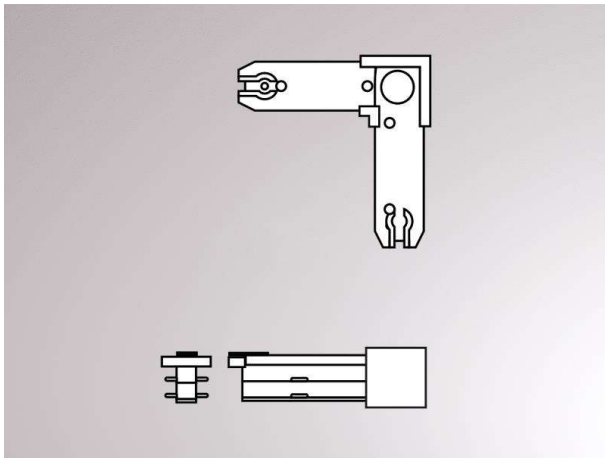

VOLARE

652-0030400001

SKIZZE

TECHNISCHE DETAILS

|                   |                        |
|-------------------|------------------------|
| Designer          | Doc Form               |
| Spannung [V]      | 220-240V 50/60HZ 2x10A |
| Material          | Metall                 |
| Länge [mm]        | 25                     |
| Breite [mm]       | 15                     |
| Höhe [mm]         | 15                     |
| Nettogewicht [kg] | 0,06                   |
| Farbe Leuchte     | chrom                  |
| EAN-Nummer        | 9008905681561          |