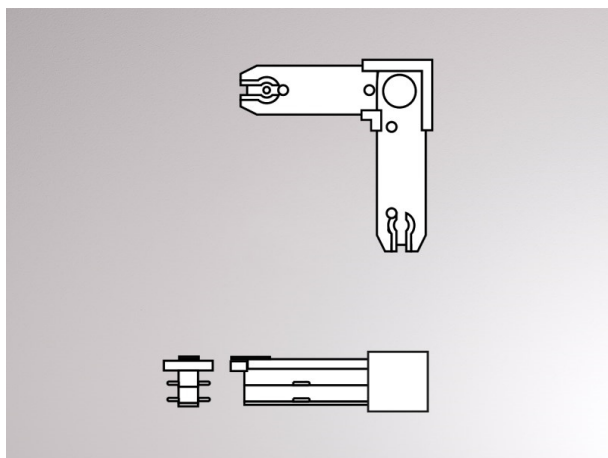

VOLARE

652-0030400005

SKIZZE

TECHNISCHE DETAILS

Designer	Doc Form
Dimmbarkeit	nicht dimmbar
Spannung [V]	220-240V 50/60HZ 2x10A
Material	Metall
Länge [mm]	25
Breite [mm]	15
Höhe [mm]	15
Schutzart [IP]	IP20
Nettogewicht [kg]	0,06
Farbe Leuchte	weiß
RAL	9016
EAN-Nummer	9008905681134