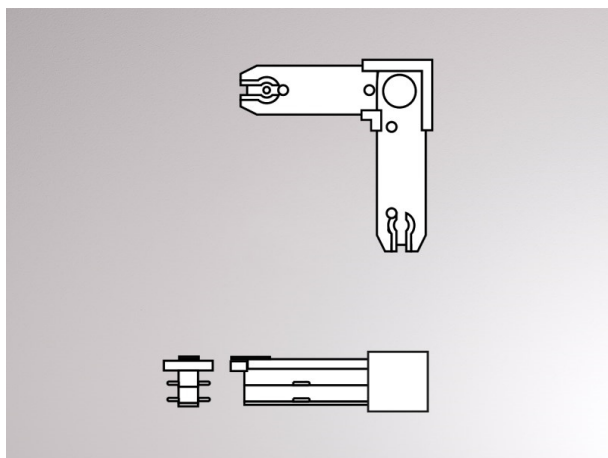

VOLARE

652-0030400008

SKIZZE

TECHNISCHE DETAILS

Designer	Doc Form
Dimmbarkeit	nicht dimmbar
Spannung [V]	220-240V 50/60HZ 2x10A
Material	Metall
Länge [mm]	25
Breite [mm]	15
Höhe [mm]	15
Schutzart [IP]	IP20
Nettogewicht [kg]	0,06
Farbe Leuchte	natur eloxiert
EAN-Nummer	9008905681127