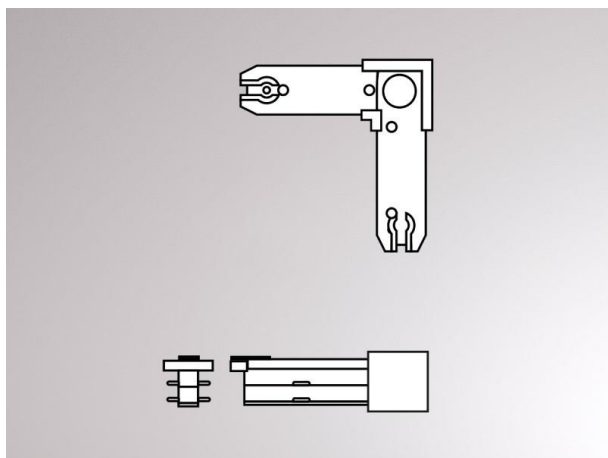

VOLARE

652-0030400066

SKIZZE

TECHNISCHE DETAILS

Designer	Doc Form
Dimmbarkeit	nicht dimmbar
Spannung [V]	220-240V 50/60HZ 2x10A
Material	Metall
Länge [mm]	25
Breite [mm]	15
Höhe [mm]	15
Schutzart [IP]	IP20
Nettogewicht [kg]	0,06
Farbe Leuchte	schwarz chrom
RAL	9005
EAN-Nummer	9010870142749