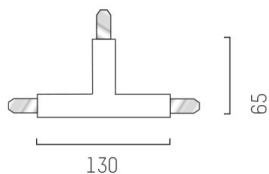

VOLARE

652-0030500001

SKIZZE

TECHNISCHE DETAILS

Designer	Doc Form
Dimmbarkeit	nicht dimmbar
Spannung [V]	220-240V 50/60HZ 2x10A
Material	Metall
Länge [mm]	110,3
Breite [mm]	65
Höhe [mm]	18
Schutzart [IP]	IP20
Nettogewicht [kg]	0,20
Farbe Leuchte	chrom
EAN-Nummer	9008905724411

LICHTVERTEILUNGSKURVE

Die Werte sind Bemessungswerte. Leistung und Lichtstrom unterliegen initial einer Toleranz von +/- 10%. Toleranz der Farbtemperatur: +/- 150 K. Die Werte gelten wenn nicht anders angegeben für eine Umgebungstemperatur von 25°C.