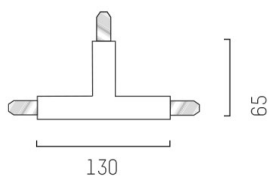

VOLARE

652-0030500001

DISEGNO

DETTAGLI TECNICI

Designer	Doc Form
Dimmerabilità	non dimmerabile
classe di tensione [V]	220-240V 50/60HZ 2x10A
Materiale	metallo
lunghezza [mm]	110,3
larghezza [mm]	65
altezza [mm]	18
classe di protezione[IP]	IP20
peso netto [kg]	0,20
Colore lampada	romo
cod.EAN	9008905724411

CURVA DISTRIBUZIONE LUCE

I valori indicati sono nominali. Tolleranza della potenza e del flusso luminoso +/- 10%. Tolleranza della temperatura colore: +/- 150 K. I valori sono riferiti ad una temperatura ambiente di 25°C, salvo diversa indicazione.