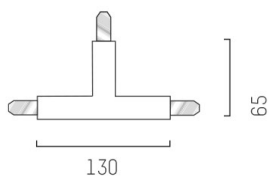

VOLARE

652-0030500005

SKIZZE

TECHNISCHE DETAILS

Designer	Doc Form
Dimmbarkeit	nicht dimmbar
Spannung [V]	220-240V 50/60HZ 2x10A
Material	Metall
Länge [mm]	110,3
Breite [mm]	65
Höhe [mm]	18
Schutzart [IP]	IP20
Nettogewicht [kg]	0,20
Farbe Leuchte	weiß
RAL	9016
EAN-Nummer	9008905681165

LICHTVERTEILUNGSKURVE

Die Werte sind Bemessungswerte. Leistung und Lichtstrom unterliegen initial einer Toleranz von +/- 10%.
Toleranz der Farbtemperatur: +/- 150 K. Die Werte gelten wenn nicht anders angegeben für eine Umgebungstemperatur von 25°C.