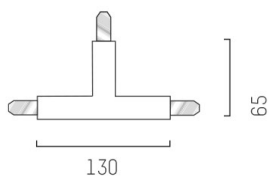

VOLARE

652-0030500005

DISEGNO

DETTAGLI TECNICI

Designer	Doc Form
Dimmerabilità	non dimmerabile
classe di tensione [V]	220-240V 50/60HZ 2x10A
Materiale	metallo
lunghezza [mm]	110,3
larghezza [mm]	65
altezza [mm]	18
classe di protezione[IP]	IP20
peso netto [kg]	0,20
Colore lampada	bianco
RAL	9016
cod.EAN	9008905681165

CURVA DISTRIBUZIONE LUCE

I valori indicati sono nominali. Tolleranza della potenza e del flusso luminoso +/- 10%. Tolleranza della temperatura colore: +/- 150 K. I valori sono riferiti ad una temperatura ambiente di 25°C, salvo diversa indicazione.