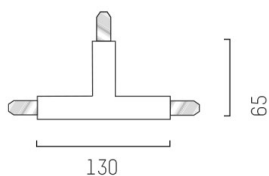

VOLARE

652-0030500008

SKIZZE

TECHNISCHE DETAILS

Designer	Doc Form
Dimmbarkeit	nicht dimmbar
Spannung [V]	220-240V 50/60HZ 2x10A
Material	Metall
Länge [mm]	110,3
Breite [mm]	65
Höhe [mm]	18
Schutzart [IP]	IP20
Nettogewicht [kg]	0,20
Farbe Leuchte	natur eloxiert
EAN-Nummer	9008905681158

LICHTVERTEILUNGSKURVE

Die Werte sind Bemessungswerte. Leistung und Lichtstrom unterliegen initial einer Toleranz von +/- 10%. Toleranz der Farbtemperatur: +/- 150 K. Die Werte gelten wenn nicht anders angegeben für eine Umgebungstemperatur von 25°C.