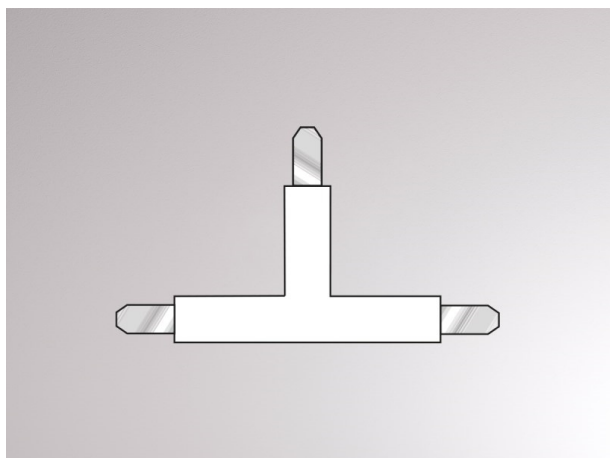

VOLARE

652-0030500008

SKIZZE

TECHNISCHE DETAILS

Designer	Doc Form
Dimmbarkeit	nicht dimmbar
Spannung [V]	220-240V 50/60HZ 2x10A
Material	Metall
Länge [mm]	110,3
Breite [mm]	65
Höhe [mm]	18
Schutzart [IP]	IP20
Nettogewicht [kg]	0,20
Farbe Leuchte	natur eloxiert
EAN-Nummer	9008905681158